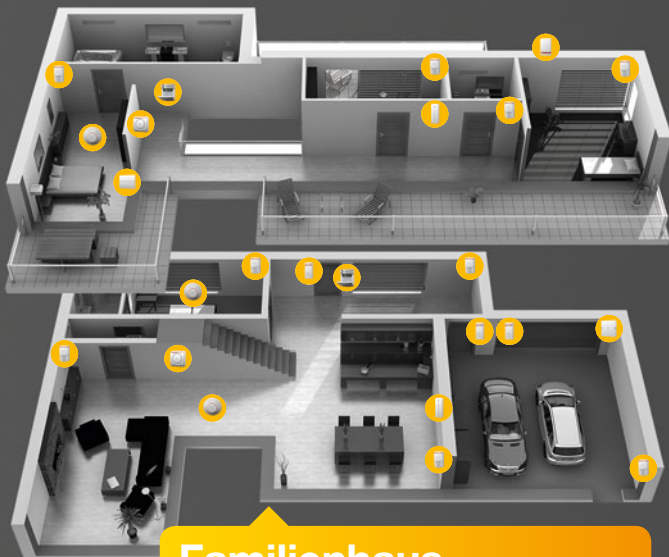

Die Alarmanlage **JABLOTRON 100** bietet absolute Installationsfreiheit und passt sich genau an Ihre Anforderungen an. Sie bietet eine Lösung für Wohnung, Ein- und Mehrfamilienhäuser, sowie Büro und Produktionsräume.
Eine Alarmanlage für alle Bedürfnisse!

Familienhaus

Wohnung

Die Alarmanlage **JABLOTRON 100** passt sich vollkommen Ihren Anforderungen an. Es ist egal, wo Sie die Alarmanlage benutzen wollen. Die **JABLOTRON 100** erhöht

den Wohnkomfort und wird rund um die Uhr zur Verfügung stehen, wo immer Sie auch sind. Die Funk- sowie Buskomponenten können jeden Bereich sichern.